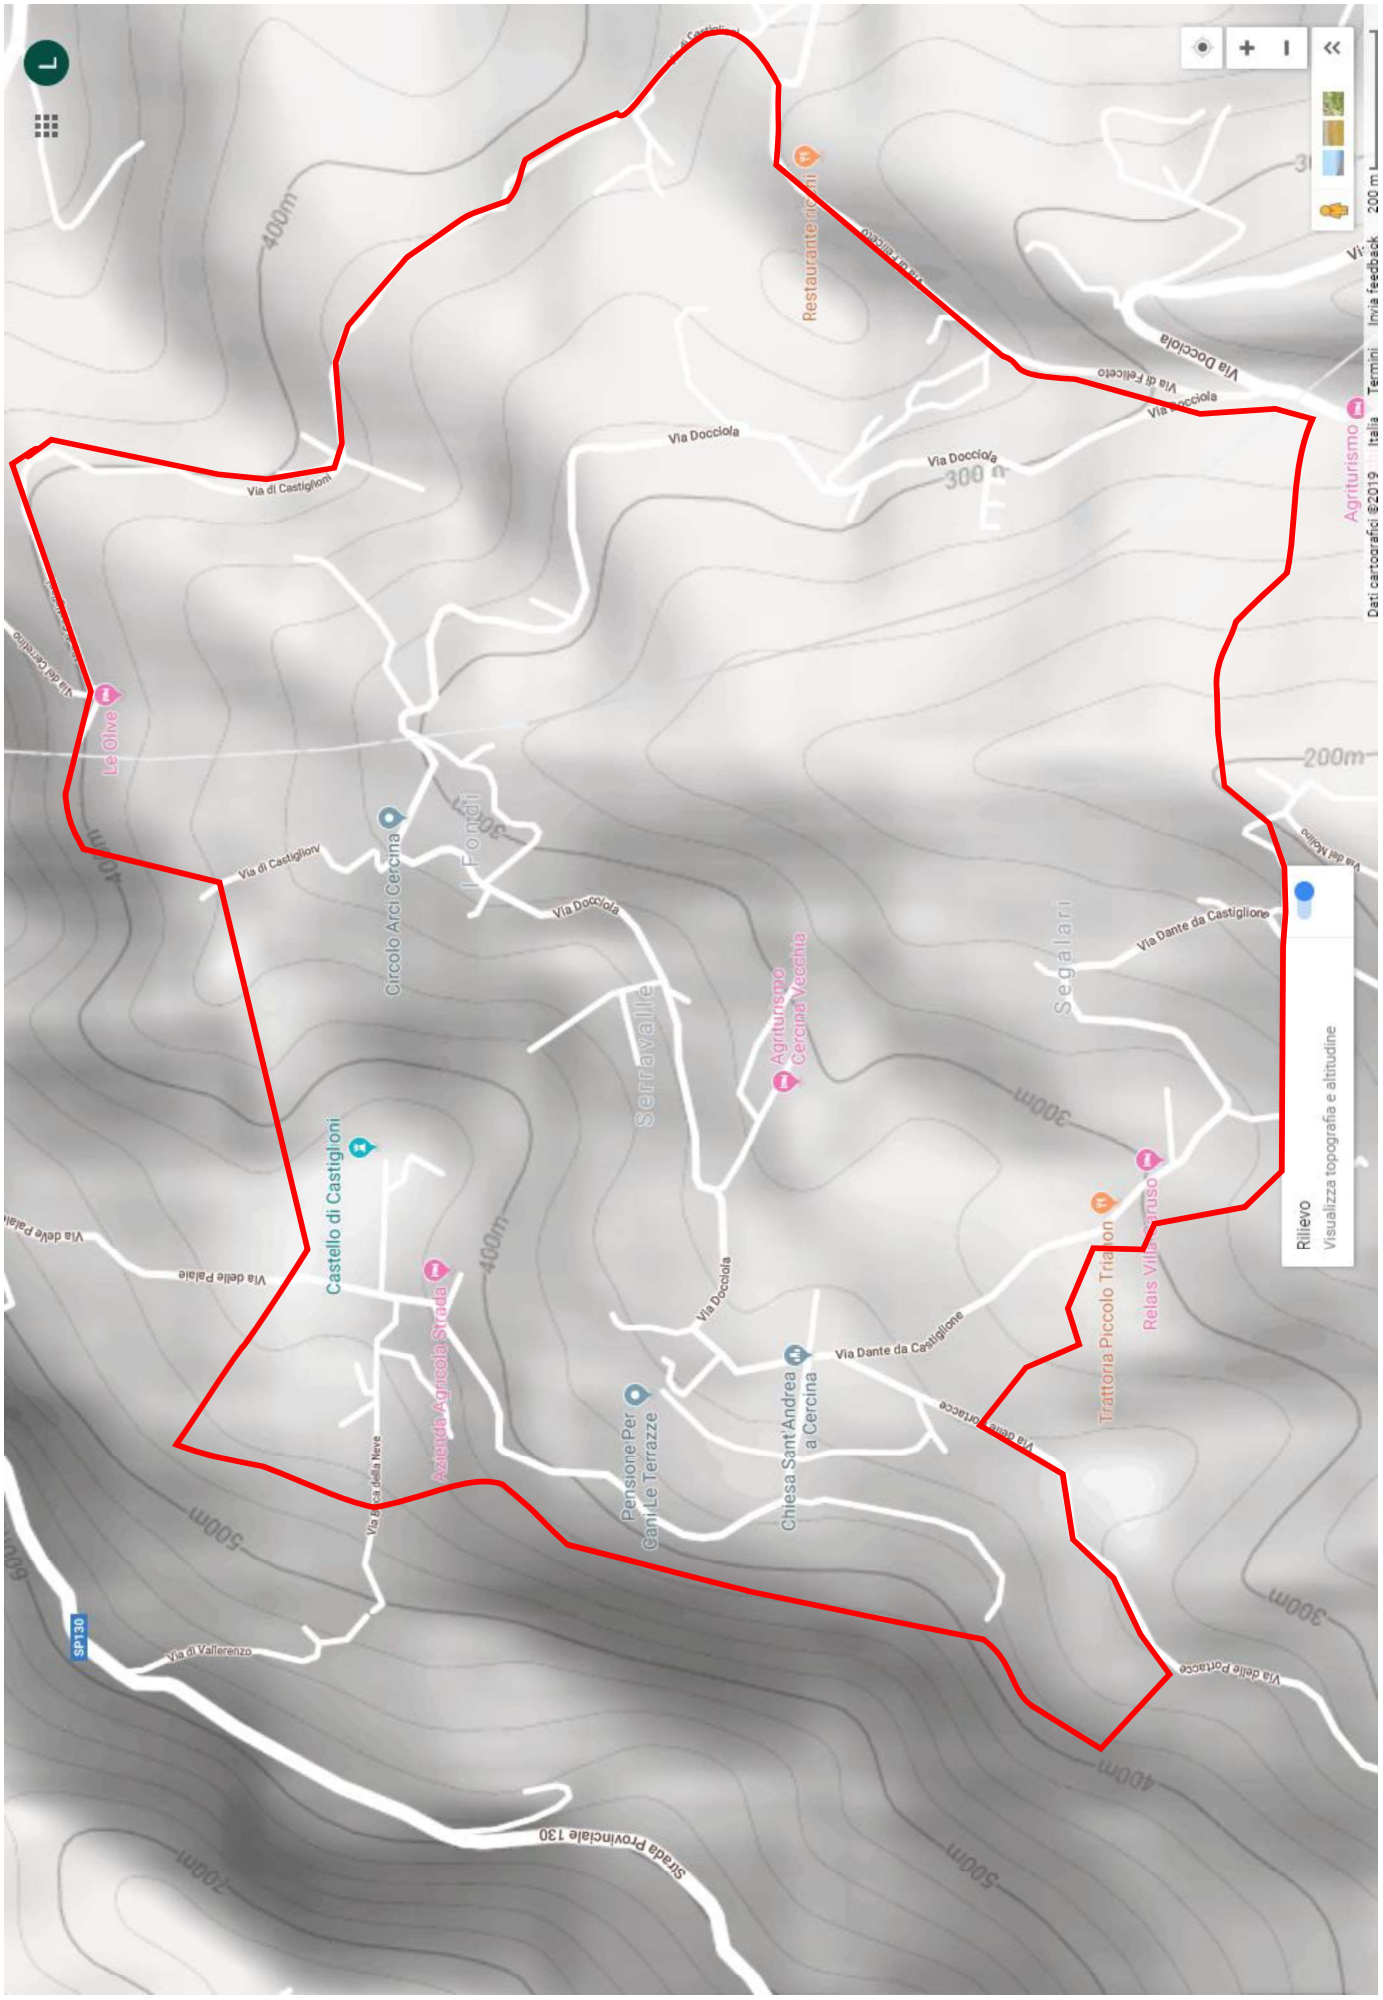

200 m

SP130

Strada Provinciale 130

Le Olive

Castello di Castiglioni

Azienda Agricola Strada

Pensione Per  
Cani Le Terrazze

Chiesa Sant'Andrea  
la Cercina

Circolo Arcl Cercina

I Fondi

Serravalle

Agriturismo  
Cercina Vecchia

Segalari

Trattoria Piccolo Triarion

Relais Villa Caruso

Restaurante ricco di

Via Docciola

Via Docciola

Google

Agriturismo

Immagini ©2019 Google, Dati cartografici ©2019  
Cercina Vecchia, IT, Termini, Invia feedback, 200 m

Dati cartografici ©2019 Italia Termini Invia feedback

Rilievo  
Visualizza topografia e altitudine